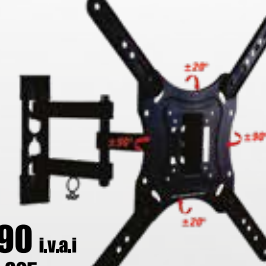

Incluye tubos led UL

SYLVANIA

₡19.990 i.v.a.i

Antes: **₡23.770** / Ahorre: **₡3.780**

***LÁMPARA LED 208W 2X18**

D13 #P04812

Cód. 7997088 • Disp. 190

*

Para exteriores
No incluye bombillos

IKEA LITE

₡13.460 i.v.a.i

Antes: **₡15.090** / Ahorre: **₡1.630**

****LÁMPARA PARED EXTERIOR**

150W NEGRO 2576-2

Cód. 7914188 • Disp. 1100

**

2 pack

IKEA LITE

₡20.330 i.v.a.i

Antes: **₡24.830** / Ahorre: **₡4.500**

****FAROL PARED**

40W NEGRO 4688-2

Cód. 7914202 • Disp. 1100

Sensor de movimiento

SYLVANIA

₡4.530 i.v.a.i

Antes: **₡5.090**

Ahorre: **11%**

BOMBILLO A60 9W

CON SENSOR #P27846-36

Cód. 7974075 • Disp. 470

Alto Voltaje 40w

SYLVANIA

₡5.540 i.v.a.i

Antes: **₡6.250**

Ahorre: **11%**

BOMBILLO LED

40W 6.5K #P24893

Cód. 7971711 • Disp. 177

Lámpara de calle,
control remoto
Tiempo luminoso 8-10h

SQAny

₡53.890 i.v.a.i

Antes: **₡60.370** / Ahorre: **₡6.480**

***LÁMPARA SOLAR COMERCIAL**

CON CONTROL 90W 6.5K CON BRAZO

Cód. 7280062 • Disp. 140

*

Set de luces exteriores
Incluye 4 repuestos

A TAN SÓLO

₡37.280 i.v.a.i

SET LUCES 24 BOMBILLOS LED

14.6M 125V/750W

Cód. 7971677 • Disp. 2950

Spot 6500K
Movimiento

SYLVANIA

₡2.160 i.v.a.i

Antes: **₡2.450** / Ahorre: **12%**

***LED SPOTB 5WTL MV**

6.5 K #P23209-36

Cód. 7974056 • Disp. 1150

Luz 12W
Luz blanca

SYLVANIA

₡2.990 i.v.a.i

Antes: **₡3.415** / Ahorre: **12%**

PANEL LED CUADRO EMPOTRAR

12W 6500K P24972-36

Cód. 7974812 • Disp. 450

Luz 18W
Luz blanca

SYLVANIA

₡4.290 i.v.a.i

Antes: **₡4.860** / Ahorre: **12%**

PANEL CUADRADO EMPOTRAR

18W 6500K P24524-36

Cód. 7974814 • Disp. 450

6k

GENERAL LIGHTING

₡22.840 i.v.a.i

Antes: **₡26.730** / Ahorre: **₡3.890**

***5 EMPOTRADOS LED**

3W 6K BLANCO 5821-1

Cód. 7914269 • Disp. 1100

Incluye: Regleta protectora,
Convertidor de 1 a 3 tomas
y extensión 3,6 m

EAGLE

₡8.380 i.v.a.i

Antes: **₡9.700**

Ahorre: **₡1.320**

***KIT ELÉCTRICO**

#K1193

Cód. 7570004 • Disp. 75

*

₡5.930 i.v.a.i

Antes: **₡7.350** / Ahorre: **₡1.420**